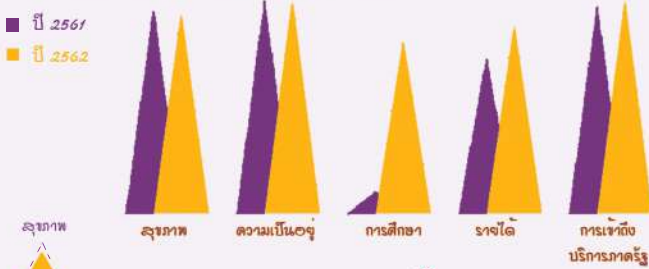

TUMBON THASAWAN

ตำบลท่าสวรรค์ อำเภอหนอง จังหัดเลง

LOEI RAJABHAT UNIVERSITY

ข้อมูลพื้นฐานตำบล

จำนวนหมู่บ้านทั้งหมด 5 หมู่บ้าน

ประชากร จำนวนประชากรทั้งหมด 2,976 คน

กลไกการดำเนินงาน ภาครัฐ-เอกชน

ผลลัพธ์

1. เกิดการจ้างงานประชาชน บัณฑิตใหม่ และนักศึกษา
2. ผู้รับจ้างได้เข้ารับการพัฒนากทักษะ
3. จกระดับเศรษฐกิจและสังคมรายตำบลแบบบูรณาการ
4. ชุมชนมีการพัฒนาผลิตภัณฑ์จากสมุนไพรในท้องถิ่น
5. ชุมชนได้นำผลผลิตที่มีในชุมชนมาก่อให้เกิดผลิตภัณฑ์ใหม่
6. ชุมชนมีองค์ความรู้เพิ่มและถอดถอดผลิตภัณฑ์

ความต้องการพื้นฐาน 5 มิติ

ศึกษาข้อมูลเพิ่มเติมได้ที่

ตำบลช่อรอด (เดิม ๑ เป้าหมาย)

ตำบลมุ่งสู่ความยั่งยืน (เป็น ๑๔ เป้าหมาย)