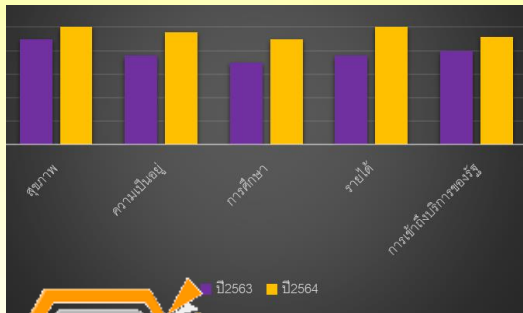

## ศักยภาพตำบล

ก่อนเริ่ม 7 เข้าหมาย  
หลังดำเนินการ 12 เข้าหมาย